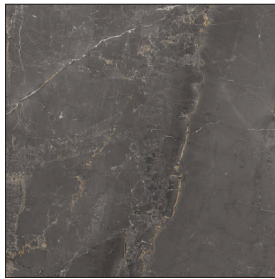

**CHARME - BLACK30**  
Black (30x60cm)  
\$8.45/Sq.Ft \*Matte\*

**CHARME - GREY30**  
Gray (30x60cm)  
\$8.45/Sq.Ft \*Matte\*

**CHARME - IVORY30**  
Ivory (30x60cm)  
\$8.45/Sq.Ft \*Matte\*

**CHARME - PEARL30**  
Pearl (30x60cm)  
\$8.45/Sq.Ft \*Matte\*