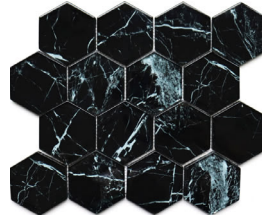

ALEXG - D22737
Glass D22737 (26x30cm)
(1 Sheet = 0.84/Sq.Ft ^{Approx})
$18.25/Sheet