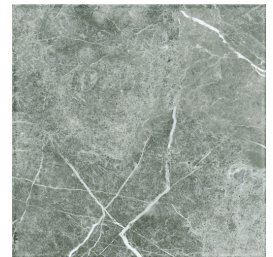

DAMA - NERO25
Nero Marquina(25x25cm)
\$9.75/Sq.Ft

DAMA - CLASSIC25
Botticino Classico (25x25cm)
\$9.75/Sq.Ft

DAMA - GRIGIO25
Grigio Bardiglio (25x25cm)
\$9.75/Sq.Ft

DAMA - BIANCO25
Bianco Carrara (25x25cm)
\$9.75/Sq.Ft