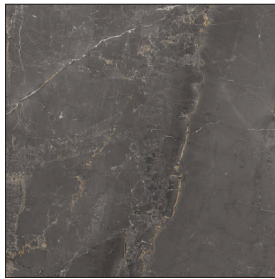

CHARME - BLACK30
Black (30x60cm)
\$8.45/Sq.Ft *Matte*

CHARME - GREY30
Gray (30x60cm)
\$8.45/Sq.Ft *Matte*

CHARME - IVORY30
Ivory (30x60cm)
\$8.45/Sq.Ft *Matte*

CHARME - PEARL30
Pearl (30x60cm)
\$8.45/Sq.Ft *Matte*