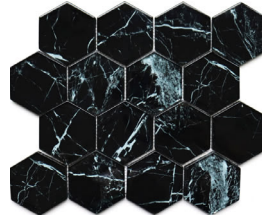

ALEXPO - STAD21152
ST-AD21152 (30x30.3cm)
(1 Sheet = 1/Sq.Ft ^{Approx})
\$18.55/Sheet *Matte*

ALEXPO - V26-M
V26-M (29.3x28.8cm)
(1 Sheet = 0.91/Sq.Ft ^{Approx})
\$15.95/Sheet *Matte*

ALEXPO - STAD21150
ST-AD21150 (29.8x30.8cm)
(1 Sheet = 1/Sq.Ft ^{Approx})
\$23.35/Sheet *Glossy*

ALEXPO - ST-AD21115
ST-AD21115 (31.3x33cm)
(1 Sheet = 1.1/Sq.Ft ^{Approx})
\$18.95/Sheet *Matte*

ALEXG - D23518M
D23518 (29.3x28.8cm)
(1 Sheet = 0.91/Sq.Ft ^{Approx})
\$13.95/Sheet **Matte**

ALEXG - D22737
Glass D22737 (26x30cm)
(1 Sheet = 0.84/Sq.Ft ^{Approx})
\$18.25/Sheet