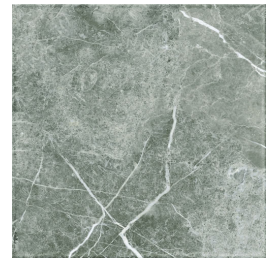

DAMA - NERO25
Nero Marquina(25x25cm)
\$9.75/Sq.Ft

DAMA - CLASSIC25
Botticino Classico (25x25cm)
\$9.75/Sq.Ft

DAMA - GRIGIO25
Grigio Bardiglio (25x25cm)
\$9.75/Sq.Ft

DAMA - BIANCO25
Bianco Carrara (25x25cm)
\$9.75/Sq.Ft