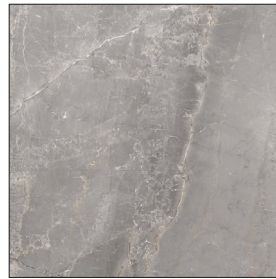

CHARME - GREY6060
Gray (60x60cm)
$8.45/Sq.Ft *Matte*