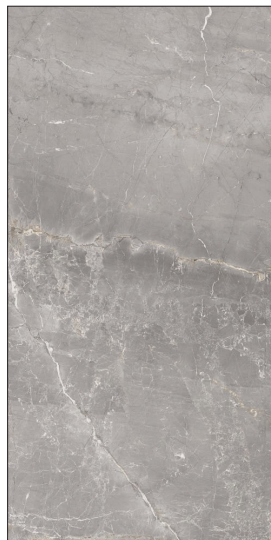

CHARME - GREY60120
Gray (60x120cm)
$10.45/Sq.Ft *Matte*