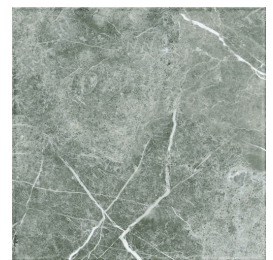

DAMA - NERO25
Nero Marquina(25x25cm)
\$9.75/Sq.Ft

DAMA - CLASSIC25
Botticino Classico (25x25cm)
\$9.75/Sq.Ft

DAMA - GRIGIO25
Grigio Bardiglio (25x25cm)
\$9.75/Sq.Ft

DAMA - BIANCO25
Bianco Carrara (25x25cm)
\$9.75/Sq.Ft