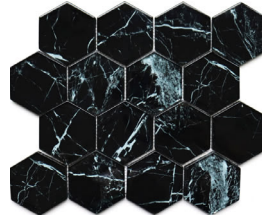

ALEXPO - STAD21152
ST-AD21152 (30x30.3cm)
(1 Sheet = 1/Sq.Ft Approx)
\$18.55/Sheet *Matte*

ALEXPO - V26-M
V26-M (29.3x28.8cm)
(1 Sheet = 0.91/Sq.Ft Approx)
\$15.95/Sheet *Matte*

ALEXPO - STAD21150
ST-AD21150 (29.8x30.8cm)
(1 Sheet = 1/Sq.Ft Approx)
\$23.35/Sheet *Glossy*

ALEXPO - ST-AD21115
ST-AD21115 (31.3x33cm)
(1 Sheet = 1.1/Sq.Ft Approx)
\$18.95/Sheet *Matte*

ALEXG - D23518M
D23518 (29.3x28.8cm)
(1 Sheet = 0.91/Sq.Ft Approx)
\$13.95/Sheet Matte

ALEXG - D22737
Glass D22737 (26x30cm)
(1 Sheet = 0.84/Sq.Ft Approx)
\$18.25/Sheet