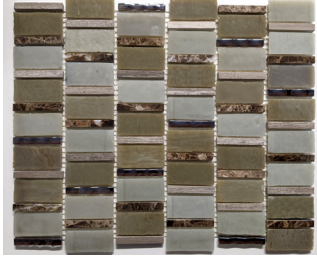

VARMOR - CREAMATU

Crea Statuario (30x60cm)
\$0.99/Sq.Ft
Stock: 79/Sq.Ft

VARMOR - AMBERGRE

Amber Grey (30x60cm)
\$0.99/Sq.Ft
Stock: 131/Sq.Ft

ARTWORK - Argilla

30x60cm
\$1.49/Sq.Ft
Stock: 189/Sq.Ft

AVENUE - COBBBBSWC
 Glass 28.4x32.2cm
 \$2.49/Sq.Ft
 Stock: 740/Sq.Ft