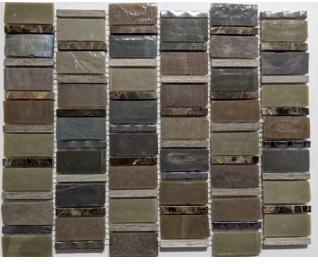

VARMOR - CREAMATU

Crea Statuario (30x60cm)
\$0.99/Sq.Ft
Stock: 79/Sq.Ft

VARMOR - AMBERGRE

Amber Grey (30x60cm)
\$0.99/Sq.Ft
Stock: 131/Sq.Ft

ARTWORK - Argilla

30x60cm
\$1.49/Sq.Ft
Stock: 189/Sq.Ft

AVENUE - COBBBBSWC
 Glass 28.4x32.2cm
 \$2.49/Sq.Ft
 Stock: 740/Sq.Ft