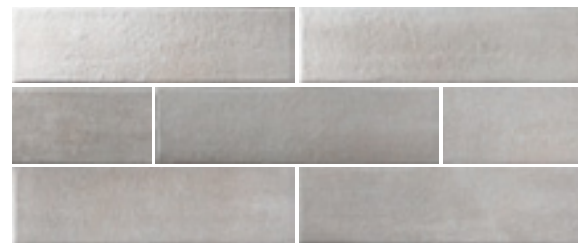

Datos aproximados, confirmar cada referencia · Approximate data, confirm each reference

Boston Cream 7,5x28 · 3x11"
002460 - B04

Boston Cotto 7,5x28 · 3x11"
002461 - B04

Boston White 7,5x28 · 3x11"
002457 - B04

Boston Grey 7,5x28 · 3x11"
002458 - B04

Boston Blue 7,5x28 · 3x11"
002459 - B04

Boston Blue 7,5x28 · 3x11"