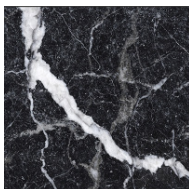

KERPUR - NERO2525
Nero Marquina (25x25cm)
$8.98/Pc