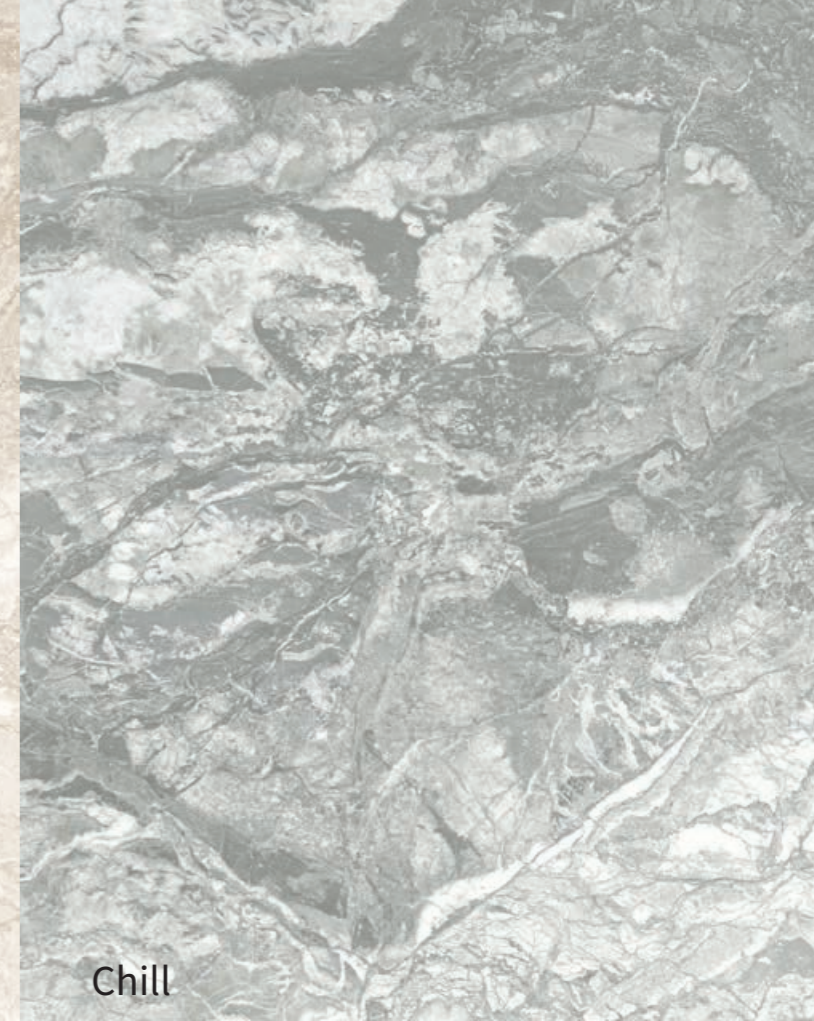

Rvto. / Wall / Rvrm: Magma Hot 60x120 - Eleganza Beige 60x120
Pvto. / Floor / Sol: Magma Hot 120x120

Hot

Cold

Warm

Chill

MAGMA NEW

Formatos / Sizes / Formats

120x120
48"x48"