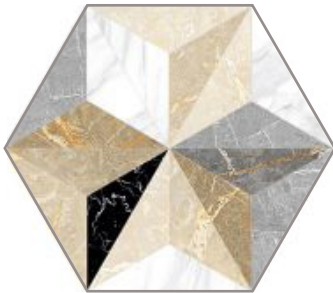

OSET HEXAGON

PORCELAIN | 20x23cm (7.87"x9") | 20x24cm (7.87"x 9.44") | 8x33cm (3"x12.9")

Want to see the Oset Hexagon Brochure? Visit www.saranatile.com

PACKAGING

INFORMATION MAY CHANGE WITHOUT NOTICE

SIZE	BOX			PALLET			TECHNICAL	
	PIECES	SQ.FT	LBS	PIECES	BOXES	SQ.FT	PEI	MOHS
20x24cm	25	9.9	32	1500	60	594	-	-
8x33cm	48	13.75	45.30	2304	48	660	-	-
NEW BOX 20x23cm	24	9	-	1152	48	432	-	-
NEW BOX 8x33cm	32	9	-	2432	76	684	-	-

Oseth - IRISCOLON
Iris Colors(20x23cm)
\$9.95/Sq.Ft

Oseth - IRISGREYN
Iris Grey (20x23cm)
\$9.95/Sq.Ft

Oseth - NEOWHITEN
Neo White (20x23cm)
\$9.95/Sq.Ft

Oseth - VERBLACKN
Versalles Black (20x23cm)
\$9.95/Sq.Ft