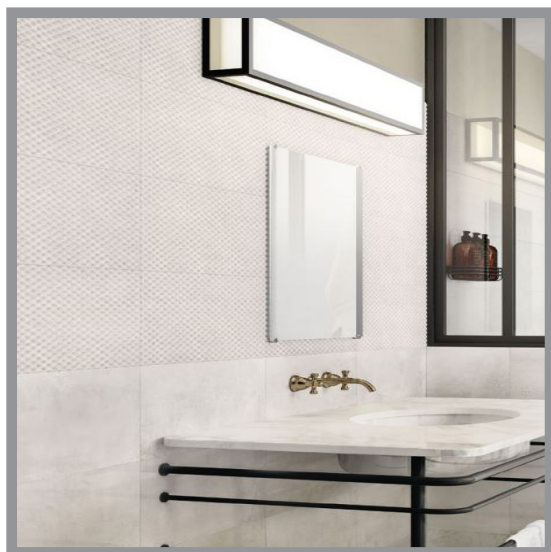

MATERIA

RECTIFIÉ PORCELAINE | 60x60cm (24"x24") | 60x119.5cm (23.6"x47.2")
30x60cm (11.8"x23.6")

Si vous voulez voir cette page Materia ? Visiter www.saranatile.com

E M B A L L A G E		**INFORMATIONS PEUVENT CHANGER SANS PRÉAVIS**						
GRANDEUR	BOÎTES			PALLETTE			TECHNIQUE	
	MCX	P/C	LBS	MCX	BOÎTES	P/C	PEI	MOHS
30x60cm (Garage)	6	11.62	46	240	40	464.8	-	-
60x60cm	3	11.62	46	120	40	464.8	-	-
60x60cm New	4	15.5	61	128	32	492		
60x119.5cm	2	15.5	68	60	30	465	-	-