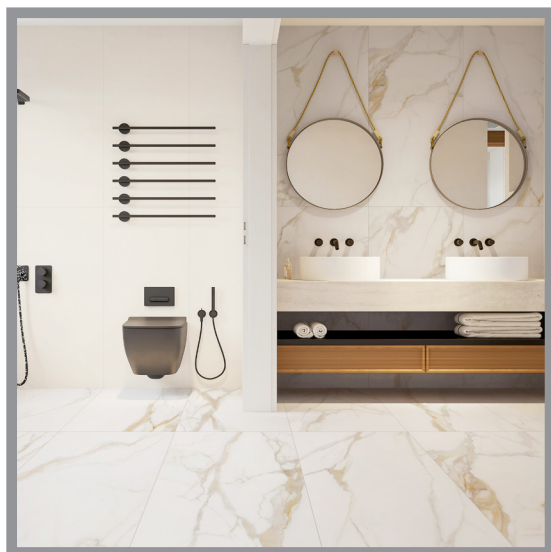

# MACCHIA VECCHIA

PORCELAINE | 30x60cm (12"x24") | 60x60cm (24"x24")

E M B A L L A G E		**INFORMATIONS PEUVENT CHANGER SANS PRÉAVIS**							
		BOÎTES			PALLETTE			TECHNIQUE	
GRANDEUR		MCX	P/C	LBS	MCX	BOÎTES	P/C	PEI	MOHS
30x60cm		8	15.49	61.60	320	40	619.6	-	-
60x60cm		4	15.49	66	160	40	619.6	-	-

RECOMMENDED

**MACVEC - CAL-POL30**  
Polished (30x60cm)  
\$5.95/Pc

**MACVEC - CAL-SAT30**  
Satin (30x60cm)  
\$5.95/Pc

**MACVEC - CAL-POL60**  
Polished (60x60cm)  
\$5.65/Pc

**MACVEC - CAL-SAT60**  
Satin (60x60cm)  
\$5.65/Pc