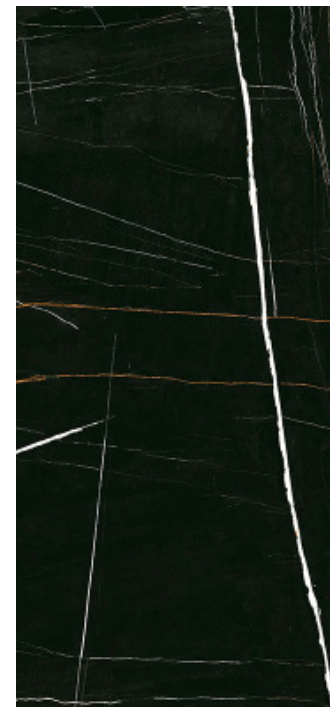

GEO SLABS

RECTIFIÉ PORCELAINE | 120 x 280cm (47 1/8"x110.2")

CRASH - BEIGE280
Beige (120x280cm) *POLI*
\$22.95/Pc

CRASH - BEIGE280M
Beige (120x280cm) *MAT*
\$19.95/Pc

CRASH - BLAN280
Blanco (120x280cm) *POLI*
\$22.95/Pc

CRASH - BLAN280M
Blanco (120x280cm) *MAT*
\$19.95/Pc

AURORA - G280POL
Gold (120x280cm) *POLI*
\$22.95/Pc

AURORA - G280MAT
Gold (120x280cm) *MAT*
\$19.95/Pc

SAHARA - NOIR280-P
Noir (120x280cm) *POLI*
\$22.95/Pc