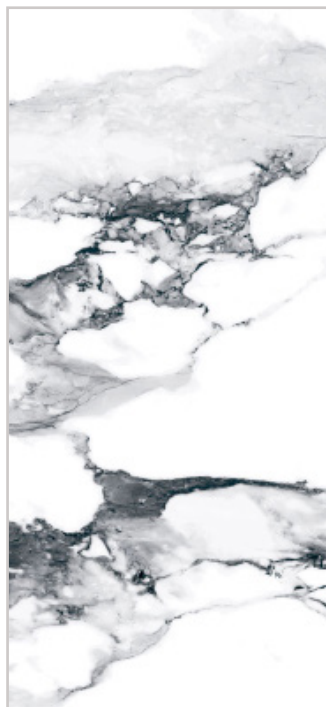

GEO SLABS

RECTIFIÉ PORCELAINE | 120 x 280cm (47 1/8"x110.2")

CRASH - BEIGE280
Beige (120x280cm) *POLI*
\$22.95/Pc

CRASH - BEIGE280M
Beige (120x280cm) *MAT*
\$19.95/Pc

CRASH - BLAN280
Blanco (120x280cm) *POLI*
\$22.95/Pc

CRASH - BLAN280M
Blanco (120x280cm) *MAT*
\$19.95/Pc

AURORA - G280POL
Gold (120x280cm) *POLI*
\$22.95/Pc

AURORA - G280MAT
Gold (120x280cm) *MAT*
\$19.95/Pc

SAHARA - NOIR280-P
Noir (120x280cm) *POLI*
\$22.95/Pc