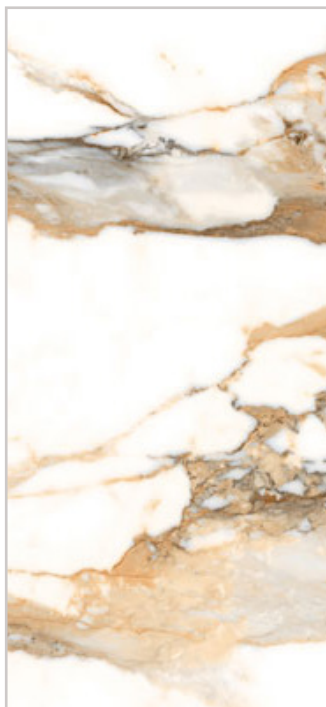

GEO SLABS

RECTIFIÉ PORCELAINE | 120 x 280cm (47 1/8"x110.2")

CRASH - BEIGE280
Beige (120x280cm) *POLI*
\$22.95/Pc

CRASH - BEIGE280M
Beige (120x280cm) *MAT*
\$19.95/Pc

CRASH - BLAN280
Blanco (120x280cm) *POLI*
\$22.95/Pc

CRASH - BLAN280M
Blanco (120x280cm) *MAT*
\$19.95/Pc

AURORA - G280POL
Gold (120x280cm) *POLI*
\$22.95/Pc

AURORA - G280MAT
Gold (120x280cm) *MAT*
\$19.95/Pc

SAHARA - NOIR280-P
Noir (120x280cm) *POLI*
\$22.95/Pc

SAHARA - NOIR280-M
Noir (120x280cm) *MAT*
\$19.95/Pc

- Les Tuiles ont un "stock" (une disponibilité) limitée.
- Assurez vous d'avoir l'équipement approprié pour accepter ces tuiles très large ou elles ne pourront pas être liurés
- Sujet a des frais de livraison. Sujet a des frais de livraisons. S.v.p appelez Sarana pour plus de détails.