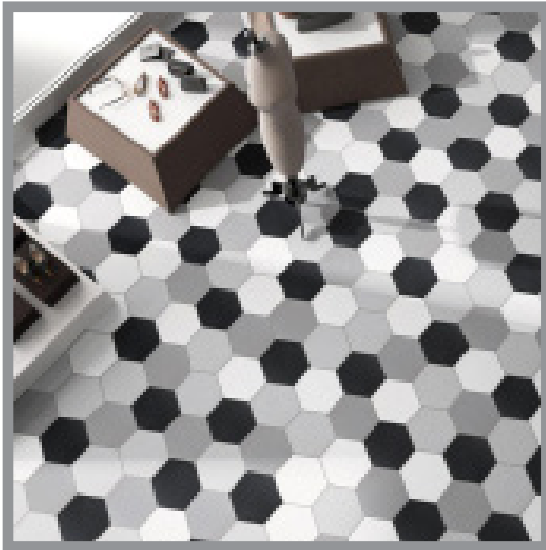

HEX

PORCELAINE | 25x25cm (9.8"x9.8")

Si vous voulez voir cette page Hex ? Visiter www.saranatile.com

E M B A L L A G E									**INFORMATIONS PEUVENT CHANGER SANS PRÉAVIS**								
GRAN-DEUR	BOÎTES			PALLETTE			TECHNIQUE										
	MCX	P/C	LBS	MCX	BOÎTES	P/C	PEI	MOHS									
25x25cm	25	11.19	52.9	1200	48	537	Silver/GreyCotton: 4 Black: 3	6									
25x25cm <i>New</i>	25	11.19	52.9	1300	52	581.88	Silver/GreyCotton: 4 Black: 3	6									

HEX - GREY
Grey (25x25cm)
\$9.95/Pc

HEX - BLACK
Black (25x25cm)
\$9.95/Pc

HEX - WHITE
White (25x25cm)
\$9.95/Pc

HEX - SILVER-N
Silver (25x25cm)
\$9.95/Pc

HEX - COTTON
Cotton (25x25cm)
\$9.95/Pc

Please Note: Before mixing colors, ensure calibration compatibility. Inquire for assistance if needed.