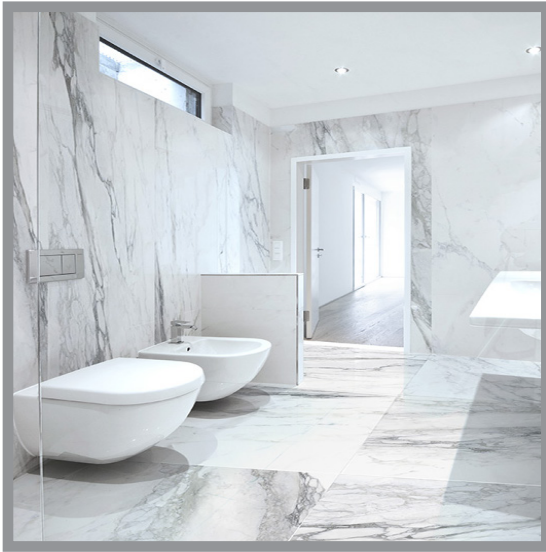

EK BERNINI

PORCELAINE | 60x60cm (24"x24") | 60x120cm (23.6"x47.2") | 120x120cm (47.2"x47.2") | 120x270cm (47.2"x106")
30x60cm (11.8"x23.6") | 7.6x30cm (3"x12")

Si vous voulez voir cette page EK Bernini ? Visiter www.saranatile.com