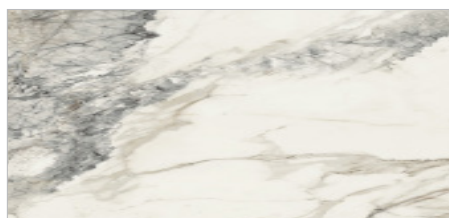

# ON STAGE

PORCELAINE RECTIF 80x80cm (31"x31") | 60x120cm (24"x48") | 120x120cm(48"x48")  
Si vous voulez voir cette page ON STAGE ? Visiter [www.saranatile.com](http://www.saranatile.com)

E M B A L L A G E			**INFORMATIONS PEUVENT CHANGER SANS PRÉAVIS**							
			BOÎTES			PALLETTE			TECHNIQUE	
GRANDEUR	MCX	P/C	LBS	MCX	BOÎTES	P/C	PEI	MOHS		
80x80cm	2	13.77	-	80	40	550.8	-	-		
60x120cm	2	15.49	-	70	35	542.15	-	-		
120x120cm	2	30.98	-	40	20	619.6	-	-		
60x120cm <b>New</b>	2	15.49	-	60	30	464.7	-	-		

**ONSTAG - VIC60**  
Victoria (60x120cm)  
\$13.25/PC

**ONSTAG - RIV60**  
Riverside (60x120cm)  
\$13.25/PC

**ONSTAG - ADE60**  
Adelphi (60x120cm)  
\$13.25/PC

**ONSTAG - VIC80**  
Victoria (80x80cm)  
\$13.25/PC