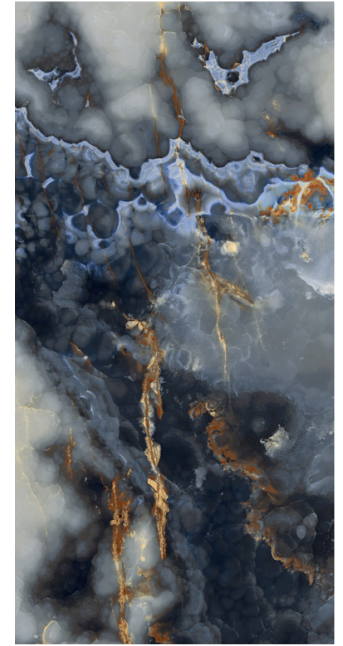

PORCELAIN | 120x270cm (47.2"x106") | 120x280cm (47.2"x110.2")  
 Si vous voulez voir cette page EK Slabs ? Visiter [www.saranatile.com](http://www.saranatile.com)

**EKAGAT - BLU270POL**  
 Agata Blue (120x270cm)  
 6mm Thickness \*POLI\*  
 \$23.95/Pc

**EKAGAT - OYS270POL**  
 Agata Oyster (120x270cm)  
 6mm Thickness \*POLI\*  
 \$23.95/Pc

**EKONYX - GRE270POL**  
 Onyx Grey (120x270cm)  
 6mm Thickness \*POLI\*  
 \$23.95/Pc

**EKETER - BLU270POL**  
 Eternal Blue (120x270cm)  
 6mm Thickness \*POLI\*  
 \$23.95/Pc

**EKSAHA-BLACK**  
 SaharaNoir ~ Black (120x270cm)  
 6mm Thickness \*POLI\*  
 \$23.95/Pc

**EKSAHA - WHITE**  
 SaharaNoir ~ White (120x270cm)  
 6mm Thickness \*POLI\*  
 \$23.95/Pc

- Les Tuiles ont un "stock" (une disponibilité) limitée.
- Assurez vous d'avoir l' équipement approprié pour accepter ces tuiles très large ou elles ne pourront pas être liurés
- Sujet a des frais de livraison. Sujet a des frais de livraisons. S.v.p appelez Sarana pour plus de détails.