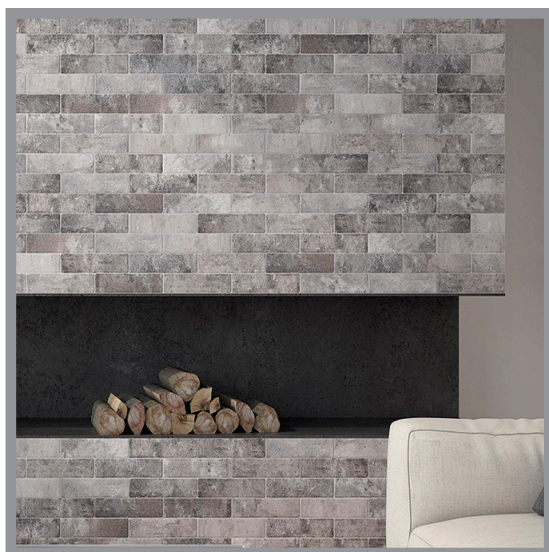

# JERICA

PORCELAINE | 7.5x28cm (2.9"x11")

Si vous voulez voir cette page Jerica? Visiter [www.saranatile.com](http://www.saranatile.com)

E M B A L L A G E				**INFORMATIONS PEUVENT CHANGER SANS PRÉAVIS**					
		BOÎTES			PALLETTE			TECHNIQUE	
GRANDEUR	MCX	P/C	LBS	MCX	BOÎTES	P/C	PEI	MOHS	
7.5x28cm	48	10.86	-	3312	69	749.34	-	-	

**JERICA - BLANCO**  
Blanco (7.5x28cm)  
\$9.45/Pc

**JERICA - CENIZA**  
Ceniza (7.5x28cm)  
\$9.45/Pc

**JERICA - MIX**  
Mix (7.5x28cm)  
\$9.45/Pc

**JERICA - MIXGRIS**  
Mix Gris (7.5x28cm)  
\$9.45/Pc