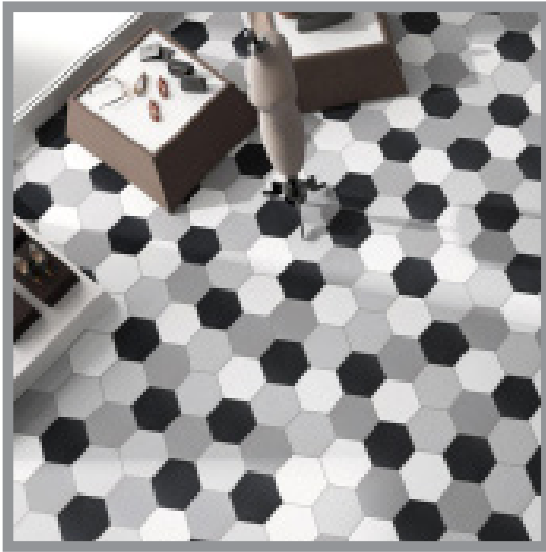

# HEX

PORCELAINE | 25x25cm (9.8"x9.8")

Si vous voulez voir cette page Hex ? Visiter [www.saranatile.com](http://www.saranatile.com)

E M B A L L A G E			**INFORMATIONS PEUVENT CHANGER SANS PRÉAVIS**					
GRAN-DEUR	BOÎTES			PALLETTE			TECHNIQUE	
	MCX	P/C	LBS	MCX	BOÎTES	P/C	PEI	MOHS
25x25cm	25	11.19	52.9	1200	48	537	Silver/GreyCotton: 4 Black: 3	6

**HEX - GREY**  
Grey (25x25cm)  
\$9.95/Pc

**HEX - BLACK**  
Black (25x25cm)  
\$9.95/Pc

**HEX - WHITE**  
White (25x25cm)  
\$9.95/Pc

**HEX - SILVER**  
Silver (25x25cm)  
\$9.95/Pc

**HEX - COTTON**  
Cotton (25x25cm)  
\$9.95/Pc