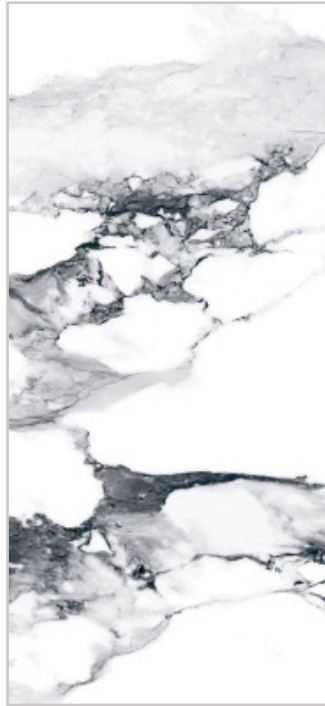

GEO SLABS

RECTIFIÉ PORCELAINE | 120 x 280cm (47 1/8"x110.2")

CRASH - BEIGE280
Beige (120x280cm) *POLI*
\$22.95/Pc

CRASH - BEIGE280M
Beige (120x280cm) *MAT*
\$19.95/Pc

CRASH - BLAN280
Blanco (120x280cm) *POLI*
\$22.95/Pc

CRASH - BLAN280M
Blanco (120x280cm) *MAT*
\$19.95/Pc

AURORA - G280POL
Gold (120x280cm) *POLI*
\$22.95/Pc

AURORA - G280MAT
Gold (120x280cm) *MAT*
\$19.95/Pc

SAHARA - NOIR280-P
Noir (120x280cm) *POLI*
\$22.95/Pc

SAHARA - NOIR280-M
Noir (120x280cm) *MAT*
\$19.95/Pc

NOTEZ: LES GRANDEURS SONT APPROXIMATIVES.