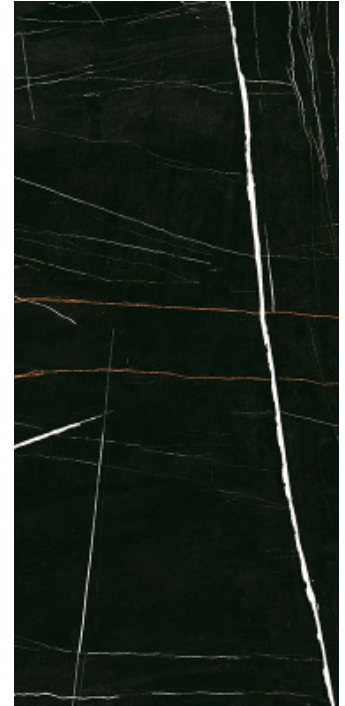

GEO SLABS

RECTIFIÉ PORCELAINE | 120 x 280cm (47 1/8"x110.2")

CRASH - BEIGE280
Beige (120x280cm) *POLI*
\$22.95/Pc

CRASH - BEIGE280M
Beige (120x280cm) *MAT*
\$19.95/Pc

CRASH - BLAN280
Blanco (120x280cm) *POLI*
\$22.95/Pc

CRASH - BLAN280M
Blanco (120x280cm) *MAT*
\$19.95/Pc

AURORA - G280POL
Gold (120x280cm) *POLI*
\$22.95/Pc

AURORA - G280MAT
Gold (120x280cm) *MAT*
\$19.95/Pc

SAHARA - NOIR280-P
Noir (120x280cm) *POLI*
\$22.95/Pc

SAHARA - NOIR280-M
Noir (120x280cm) *MAT*
\$19.95/Pc

NOTEZ: LES GRANDEURS SONT APPROXIMATIVES.