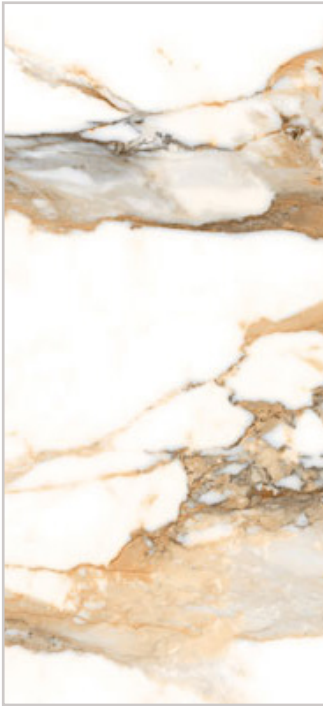

GEO SLABS

RECTIFIÉ PORCELAINE | 120 x 280cm (47 1/8"x110.2")

CRASH - BEIGE280
Beige (120x280cm) *POLI*
\$22.95/Pc

CRASH - BEIGE280M
Beige (120x280cm) *MAT*
\$19.95/Pc

CRASH - BLAN280
Blanco (120x280cm) *POLI*
\$22.95/Pc

CRASH - BLAN280M
Blanco (120x280cm) *MAT*
\$19.95/Pc

AURORA - G280POL
Gold (120x280cm) *POLI*
\$22.95/Pc

AURORA - G280MAT
Gold (120x280cm) *MAT*
\$19.95/Pc

SAHARA - NOIR280-P
Noir (120x280cm) *POLI*
\$22.95/Pc

SAHARA - NOIR280-M
Noir (120x280cm) *MAT*
\$19.95/Pc

NOTEZ: LES GRANDEURS SONT APPROXIMATIVES.