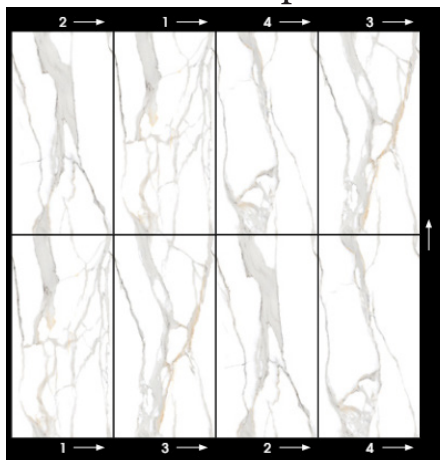

ENDLESS LOVE

POLISHED PORCELAIN | 60x120cm (24x 48")

Si vous voulez voir cette page Endless Love Visiter www.saranatile.com

E M B A L L A G E		**INFORMATIONS PEUVENT CHANGERS ANS PRÉAVIS**							
		BOÎTES			PALLETTE			TECHNIQUE	
GRANDEUR		MCX	P/C	LBS	MCX	BOITES	P/C	PEI	MOHS
60x120cm		2	15.49	61.6	68	34	536.66	-	-

ENDLES - 60120CG
Calacatta Gold (60x120cm)
\$5.95/Pc

Endmatch Composition

ENDLES - 60120PS
Prisma Statuario 60x120cm)
\$5.95/Pc

Endmatch Composition

NOTEZ: LES GRANDEURS SONT APPROXIMATIFS.