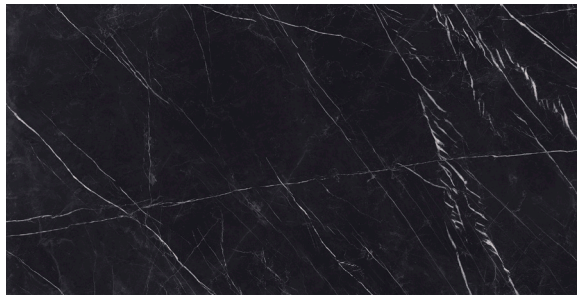

OMBRAGE
PANACHÉE

FABRIQUÉ
EN ITALIE

EKMARQ - 3060POL
Black (30x60cm) *POLI*
\$10.90/Pc

EKMARQ - 3161MAT
Black (31x61cm) *MAT*
\$8.35/Pc

EKMARQ - 6060POL
Black (60x60cm) *POLI*
\$11.95/Pc

EKMARQ - 6161MAT
Black (61x61cm) *MAT*
\$9.25/Pc