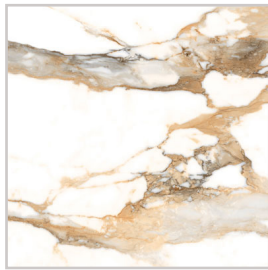

CRASH - BEIGE60
Beige (60x60cm) *POLI*
$9.59/Pc