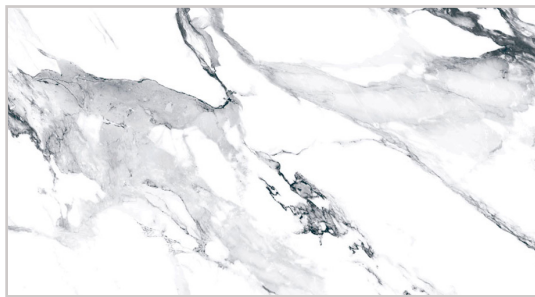

CRASH - BEIG60-M
Beige (60x60cm) *MAT*
\$9.05/Pc

CRASH - BEIGEMOS
Beige (30x30cm) *MAT*
\$24.95/Pc

Also Availabe In Slab:

CRASH - BEIGE280
Beige (120x280cm) *POLISHED*
\$22.95/Sq.Ft

CRASH - BEIGE280M
Beige (120x280cm) *MATTE*
\$19.95/Sq.Ft

CRASH - BEIHEXPOL
Beige (22.5x32.5cm) *POLI*
\$32.95/Pc

CRASH - BEIGEHEX
Beige (22.5x32.5cm) *MAT*
\$32.95/Pc

CRASH - BLA120POL
Blanco (60x120cm)
POLI
\$12.55/Pc

CRASH - BLANCO120
Blanco (60x120cm) *MAT*
\$11.45/Pc