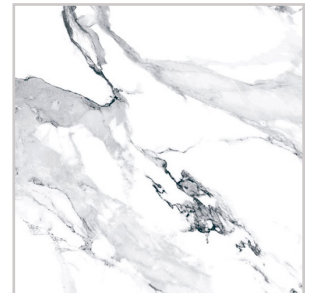

CRASH - BLAN30POL
Blanco (30x60cm)
POLI
\$9.45/Pc

CRASH - BLANCO30
Blanco (30x60cm) *MAT*
\$8.45/Pc

CRASH - BLANCOHEX
Blanco (22.5x32.5cm) *MAT*
\$32.95/Pc

CRASH - BLAN60POL
Blanco (60x60cm)
POLI
\$9.59/Pc

CRASH - BLANCO60
Blanco (60x60cm) *MAT*
\$9.05/Pc

CRASH - BLAHEXPOL
Blanco (22.5x32.5cm) *POLI*
\$32.95/Pc

CRASH - BLAN75POL
Blanco (75x75cm)
POLI
\$11.95/Pc

CRASH - BLANCO75
Blanco (75x75cm) *MAT*
\$10.95/Pc