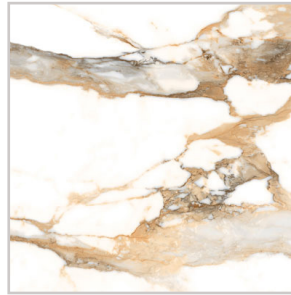

CRASH - BEIGE75
Beige (75x75cm) *POLI*
$11.95/Pc