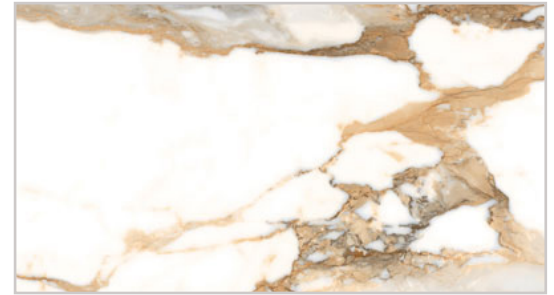

CRASH - BEIGE30
Beige (30x60cm) *POLI*
\$9.45/Pc

CRASH - BEIGE60
Beige (60x60cm) *POLI*
\$9.59/Pc

CRASH - BEIGE75
Beige (75x75cm) *POLI*
\$11.95/Pc

CRASH - BEIGE120
Beige (60x120cm) *POLI*
\$12.55/Pc

CRASH - BEIG30M
Beige (30x60cm) *MAT*
\$8.49/Pc