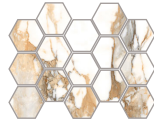

CRASH - BEIGE30
Beige (30x60cm) *POLISHED*
\$9.45/Sq.Ft

CRASH - BEIGE60
Beige (60x60cm)*POLISHED*
\$9.59/Sq.Ft

CRASH - BEIGE75
Beige (75x75cm)*POLISHED*
\$11.95/Sq.Ft

CRASH - BEIGE120
Beige (60x120cm)*POLISHED*
\$12.55/Sq.Ft

CRASH - BEIG30M
Beige (30x60cm) *MATTE*
\$8.45/Sq.Ft

CRASH - BEIG60-M
Beige (60x60cm) *MATTE*
\$9.05/Sq.Ft

CRASH - BEIGEMOS
Beige (30x30cm) *MATTE*
\$24.95/Pc

Also Availabe In Slab:

CRASH - BEIGE280
Beige (120x280cm) *POLISHED*
\$22.95/Sq.Ft

CRASH - BEIGE280M
Beige (120x280cm) *MATTE*
\$19.95/Sq.Ft

CRASH - BEIHEXPOL
Beige (22.5x32.5cm) *POLISHED*
(1 Sheet = 0.80 Sq.Ft)
\$32.95/Pc

CRASH - BEIGEHEX
Beige (22.5x32.5cm) *MATTE*
(1 Sheet = 0.80 Sq.Ft)
\$32.95/Pc