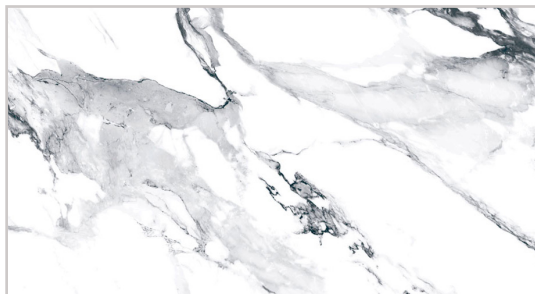

CRASH - BEIG30M
Beige (30x60cm) *MATTE*
\$8.45/Sq.Ft

CRASH - BEIG60-M
Beige (60x60cm) *MATTE*
\$9.05/Sq.Ft

CRASH - BEIGEMOS
Beige (30x30cm) *MATTE*
\$24.95/Pc

Also Availabe In Slab:

CRASH - BEIGE280
Beige (120x280cm) *POLISHED*
\$22.95/Sq.Ft

CRASH - BEIGE280M
Beige (120x280cm) *MATTE*
\$19.95/Sq.Ft

CRASH - BEIHEXPOL
Beige (22.5x32.5cm) *POLISHED*
(1 Sheet = 0.80 Sq.Ft)
\$32.95/Pc

CRASH - BEIGEHEX
Beige (22.5x32.5cm) *MATTE*
(1 Sheet = 0.80 Sq.Ft)
\$32.95/Pc