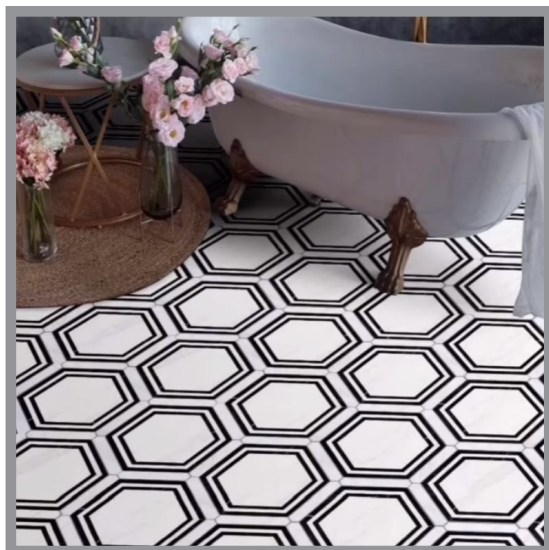

AVANT

PORCELAINE | 22x25cm (8.6"x9.8")

Si vous voulez voir cette page Avant? Visiter www.saranatile.com

E M B A L L A G E			**INFORMATIONS PEUVENT CHANGER SANS PRÉAVIS**					
	BOÎTES			PALLETTE			TECHNIQUE	
GRANDEUR	MCX	P/C	LBS	MCX	BOÎTES	P/C	PEI	MOHS
22x25cm	18	8.07	29	1026	57	456	-	-

FABRIQUÉ EN ESPAGNE

AVANT - DAY
Ontario Day (22x25cm)
\$10.95/Pc

AVANT - NIGHT
Ontario Night (22x25cm)
\$10.95/Pc

AVANT - SACBEOAK
Sacramento Beige Oak (22x25cm)
\$10.95/Pc

AVANT - SACCENPIN
Sacramento Ceniza Pino (22x25cm)
\$10.95/Pc