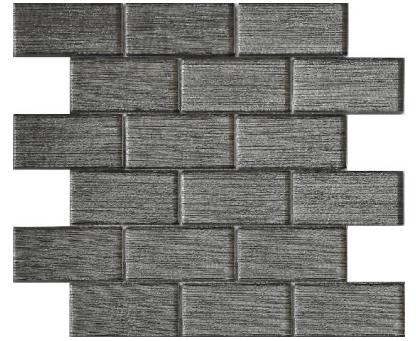

FABRIC GLASS

GLASS - FABGM0C13
GM0133C-13 (30x30cm sheet)
(1 Pc = 0.98 Sq.Ft)
\$21.95/Mcx

GLASS - FABGM0C14
GM0133C-14 (30x30cm sheet)
(1 Pc = 0.98 Sq.Ft)
\$21.95/Mcx

GLASS - FABGM0C15
GM0133C-15 (30x30cm sheet)
(1 Pc = 0.98 Sq.Ft)
\$21.95/Mcx

GLASS ALEXANDER GLOSSY

GLASS - SW6255
Glossy SW6255
1Pc = 7.5 Mcx Approx
(6x20cm)
\$2.55/Mcx

GLASS - 4004-4B
Glossy 4004-4B
1Pc = 7.5 Mcx Approx
(6x20cm)
\$2.55/Mcx

GLASS - SW7075
Glossy SW7075
1Pc = 7.5 Mcx Approx
(6x20cm)
\$2.55/Mcx

* Notez: La mosaïque peut être soit pâte de verre, pierre naturelle ou les deux *
NOTEZ: LES GRANDEURS SONT APPROXIMATIFS.