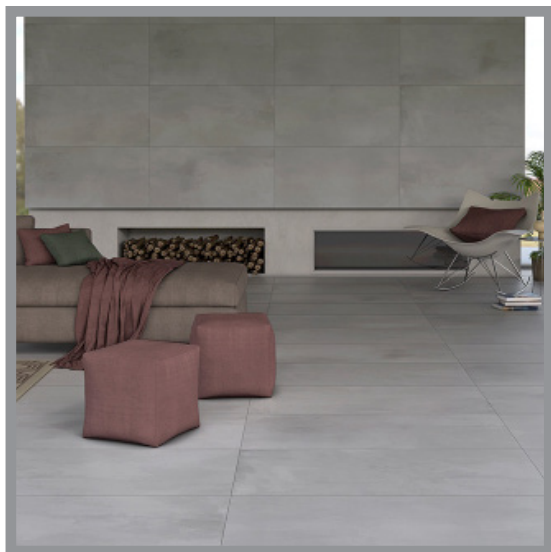

ABITARE STUDIO

PORCELAINE 60x60cm (23.6"x23.6") | 80x80cm (31.4"x31.4") | 60x119.8cm(23.6"x47")

Si vous voulez voir cette page Abitare Studio? Visiter www.saranatile.com

E M B A L L A G E			**INFORMATIONS PEUVENT CHANGER SANS PRÉAVIS**					
GRANDEUR	BOÎTES			PALLETTE			TECHNIQUE	
	MCX	P/C	LBS	MCX	BOÎTES	P/C	PEI	MOHS
60x60cm	4	15.5	55	128	32	496	-	-
80x80cm	2	13.8	55	72	36	496.8	-	-
60x119.8cm	2	15.5	59.5	72	36	558	-	-

ABISTU - SAND60
Sand (60x60cm)
\$ 7.95/Pc

ABISTU - IRON60
Iron (60x60cm)
\$ 7.95/Pc

ABISTU - STEEL60
Steel (60x60cm)
\$ 7.95/Pc

ABISTU - IVORY60
Ivory (60x60cm)
\$ 7.95/Pc

ABISTU - SAND80
Sand (80x80cm)
\$9.95/Pc