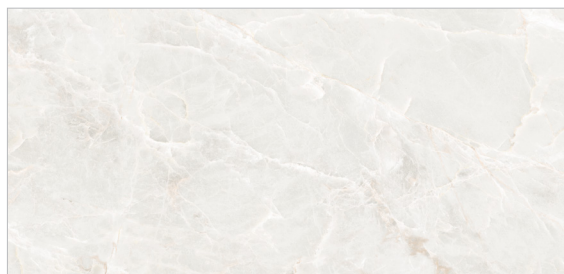

BRASILIA

RECTIFIÉ PORCELAINE 60x60cm (24"x24") | 60x120cm (24"x48")
Si vous voulez voir cette page Brasilia? Visiter www.saranatile.com

E M B A L L A G E			**INFORMATIONS PEUVENT CHANGER SANS PRÉAVIS**					
	BOÎTES			PALLETTE			TECHNIQUE	
GRANDEUR	MCX	P/C	LBS	MCX	BOÎTES	P/C	PEI	MOHS
60x60cm	4	15.5	70.4	120	30	465	4	-
60x120cm	2	15.5	74.8	64	32	496	4	-

BRASIL - WHITE60-P
White (60x60cm)
\$8.95/Pc *Poli*

BRASIL - WHITE60-M
White (60x60cm)
\$7.25/Pc *Mat*

BRASIL - WHIT120-P
White (60x120cm)
\$9.95/Pc *Poli*

BRASIL - WHIT120-M
White (60x120cm)
\$8.95/Pc *Mat*