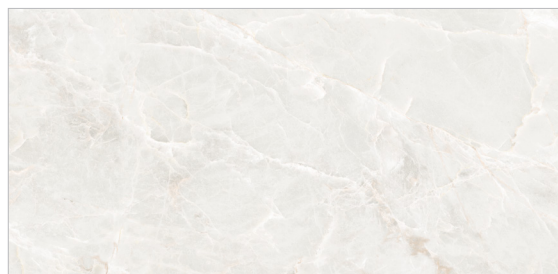

BRASILIA

RECTIFIÉ PORCELAINE 60x60cm (24"x24") | 60x120cm (24"x48")
Si vous voulez voir cette page Brasilia? Visiter www.saranatile.com

E M B A L L A G E			**INFORMATIONS PEUVENT CHANGER SANS PRÉAVIS**					
	BOÎTES			PALLETTE			TECHNIQUE	
GRANDEUR	MCX	P/C	LBS	MCX	BOÎTES	P/C	PEI	MOHS
60x60cm	4	15.5	70.4	120	30	465	4	-
60x120cm	2	15.5	74.8	64	32	496	4	-

BRASIL - WHITE60-P
White (60x60cm)
\$8.95/Pc *Poli*

BRASIL - WHITE60-M
White (60x60cm)
\$7.25/Pc *Mat*

BRASIL - WHIT120-P
White (60x120cm)
\$9.95/Pc *Poli*

BRASIL - WHIT120-M
White (60x120cm)
\$8.95/Pc *Mat*