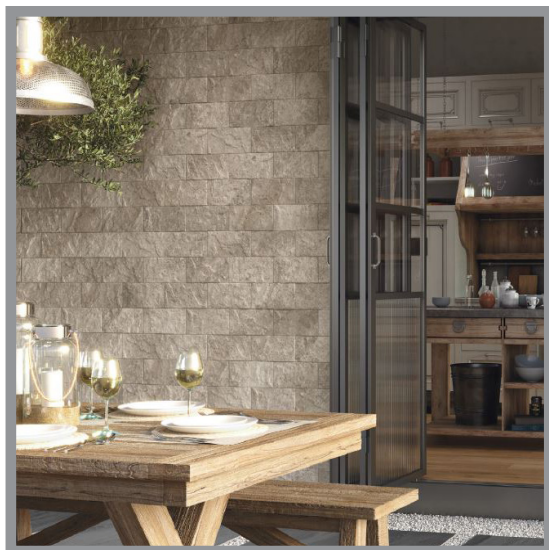

ORDESA

PORCELAINE | 12.5x25cm(4.9"x9.8")

Si vous voulez voir cette page Ordesa ? Visiter www.saranatile.com

E M B A L L A G E				**INFORMATIONS PEUVENT CHANGER SANS PRÉAVIS**				
		BOÎTES		PALLETTE			TECHNIQUE	
GRANDEUR	MCX	P/C	LBS	MCX	BOÎTES	P/C	PEI	MOHS
12.5x25cm	20	6.67	28.4	1280	64	426.8	-	-