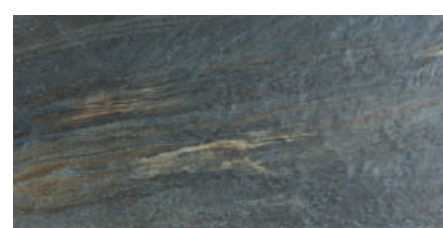

PORCELAINE 30.8x61.5 (12"x24")

Si vous voulez voir cette page Fitch? Visiter www.saranatile.com

E M B A L L A G E		**INFORMATIONS PEUVENT CHANGER SANS PRÉAVIS**							
		BOÎTES			PALLETTE			TECHNIQUE	
GRANDEUR		MCX	P/C	LBS	MCX	BOÎTES	P/C	PEI	MOHS
30.8x61.5		7	14.203	58.3	280	40	570.8	-	-

FITCH - CLOUD31
Cloud (30.8x61.5cm)
\$7.45/Pc

FITCH - FAWN31
Fawn (30.8x61.5cm)
\$7.45/Pc

FITCH - RAINBOW31
Rainbow (30.8x61.5cm)
\$7.45/Pc

FITCH - CLOUDMO
Cloud Mosaic
(30.8x30.8cm)
\$24.95/Mcx

FITCH - FAWNMO
Fawn Mosaic
(30.8x30.8cm)
\$24.95/Mcx