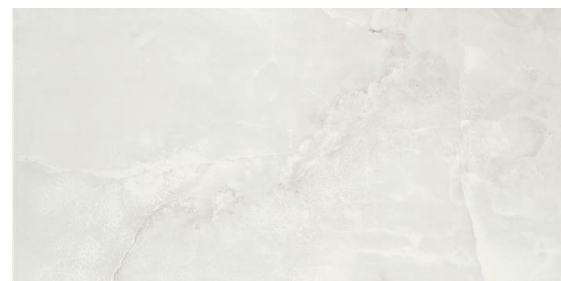

BIBURY - WHITE120

White (60x120cm)
$8.95/Pc

NOTEZ: LES GRANDEURS SONT APPROXIMATIFS.