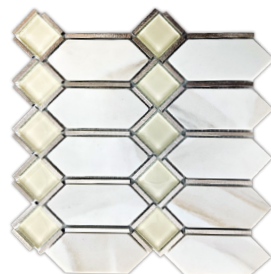

ADSR GLASS MOSAIC

Si vous voulez voir cette page ADSR Glass Mosaïque?
Visiter www.saranatile.com/collections

ADSR - 1902
ADSR1902 (24.6x27.8cm)
1pc=0.74 sq.ft APPROX
\$24.70/Sheet

ADSR - 1921
ADSR1921 (30.7x29.9cm)
1pc=1 sq.ft APPROX
\$28.75/Sheet

ADSR - 1932
ADSR1932 (27.6x28.6cm)
1pc=0.85 sq.ft APPROX
\$46.95/Sheet

ADSR - 1933
ADSR1933 (34.1x23.1cm)
1pc=0.85 sq.ft APPROX
\$46.95/Sheet

ADSR - 13
ADRS13X01P (25.8x25.6cm)
1pc=0.71 sq.ft APPROX
\$23.95/Sheet

STAD-21056
ST-AD2056 (28.89x27.94cm)
1pc=0.87 sq.ft APPROX
\$24.95/Sheet

STAD-21055
ST-AD21055 (28.89x27.94cm)
1pc=0.87 sq.ft APPROX
\$24.95/Sheet

* Notez: La mosaïque peut être soit pâte de verre, pierre naturelle ou les deux *
NOTEZ: LES GRANDEURS SONT APPROXIMATIFS.