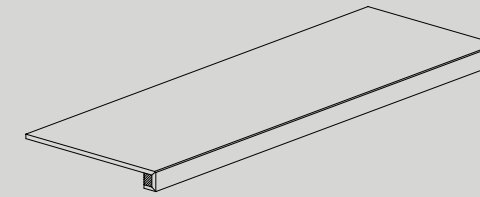

WOOD - Legno
MARBLE - Marmo
STONE - Pietra
CONCRETE - Cemento

Brenta

SUPERFICIE LEVIGATA / BORDO RETTIFICATO

▲ 120x120 - 47"x47" I 9 106223 ■ 184

▲ cm 120x260 pallet surcharge 160 € - stand containing 295 €
cm 120x260 sovrapprezzo cassa 160 € - cavalla 295 €
cm 120x260 surtaxe caisse 160 € - chevalet 295 €
cm 120x260 Aufpreis Kiste 160 € - Ständer 295 €
cm 120x260 recargo caja 160 € - soporte 295 €

▲ cm 120x120 split pallet surcharge 40 € each - lightened stand containing 95 €
cm 120x120 sovrapprezzo frazione di paletta 40 € - cavalla alleggerita 95 €
cm 120x120 surtaxe contremarque 40 € - chevalet allégé 95 €
cm 120x120 Aufpreis Teilpalette 40 € - leichter Ständer 95 €
cm 120x120 recargo fracción de paleta 40 € - soporte ligero 95 €

SUPERFICIE LEVIGATA / BORDO RETTIFICATO

▲ 120x260 - 47"x102" I 7 115255 ■ 212

Special pieces - Pezzi speciali - Pièces spéciales - Formstücke - Piezas especiales

BATTISCOPA 7,1x120 - 3"x47"
LEVIGATA RETT. ● 52