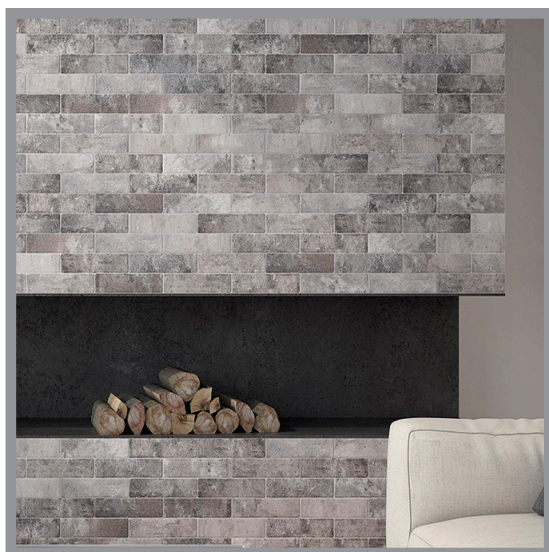

JERICA

PORCELAINE | 7.5x28cm (2.9"x11")

Si vous voulez voir cette page Jerica? Visiter www.saranatile.com

E M B A L L A G E				**INFORMATIONS PEUVENT CHANGER SANS PRÉAVIS**				
		BOÎTES		PALLETTE			TECHNIQUE	
GRANDEUR	MCX	P/C	LBS	MCX	BOÎTES	P/C	PEI	MOHS
7.5x28cm	48	10.86	-	3312	69	749.34	-	-

JERICA - BLANCO
Blanco (7.5x28cm)
\$8.95/Pc

JERICA - CENIZA
Ceniza (7.5x28cm)
\$8.95/Pc

JERICA - MIX
Mix (7.5x28cm)
\$8.95/Pc

JERICA - MIXGRIS
Mix Gris (7.5x28cm)
\$8.95/Pc

GRAFITO
Graphito (7.5x28cm)
\$8.95/Pc