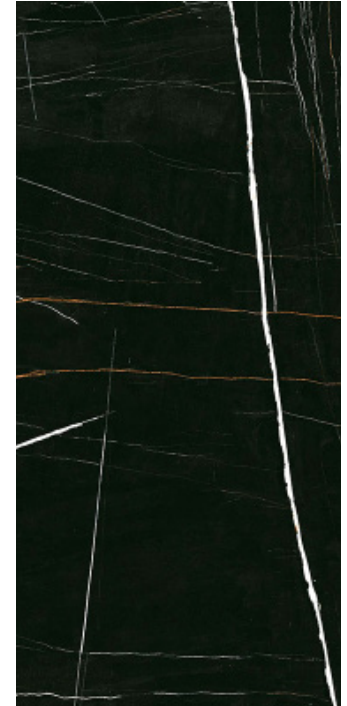

# GEO SLABS

RECTIFIÉ PORCELAINÉ | 120 x 280cm ( 47 1/8"x110.2")

CRASH - BEIGE280  
Beige (120x280cm) \*POLI\*  
\$21.95/Pc

CRASH - BEIGE280M  
Beige (120x280cm) \*MAT\*  
\$18.95/Pc

CRASH - BLAN280  
Blanco (120x280cm) \*POLI\*  
\$21.95/Pc

CRASH - BLAN280M  
Blanco (120x280cm) \*MAT\*  
\$18.95/Pc

AURORA - G280POL  
Gold (120x280cm) \*POLI\*  
\$21.95/Pc

AURORA - G280MAT  
Gold (120x280cm) \*MAT\*  
\$18.95/Pc

SAHARA - NOIR280-P  
Noir (120x280cm) \*POLI\*  
\$21.95/Pc

SAHARA - NOIR280-M  
Noir (120x280cm) \*MAT\*  
\$18.95/Pc

\*NOTEZ: LES GRANDEURS SONT APPROXIMATIVES.\*