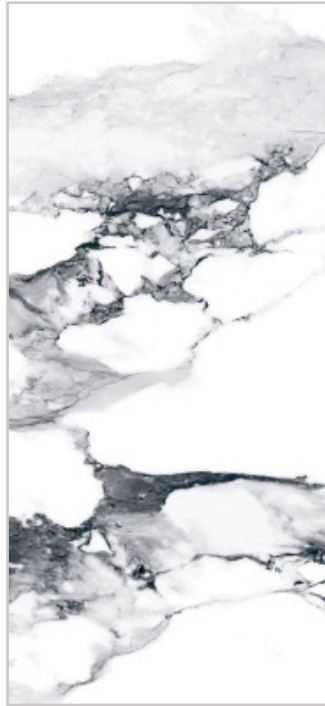

# GEO SLABS

RECTIFIÉ PORCELAINÉ | 120 x 280cm ( 47 1/8"x110.2")

CRASH - BEIGE280  
Beige (120x280cm) \*POLI\*  
\$21.95/Pc

CRASH - BEIGE280M  
Beige (120x280cm) \*MAT\*  
\$18.95/Pc

CRASH - BLAN280  
Blanco (120x280cm) \*POLI\*  
\$21.95/Pc

CRASH - BLAN280M  
Blanco (120x280cm) \*MAT\*  
\$18.95/Pc

AURORA - G280POL  
Gold (120x280cm) \*POLI\*  
\$21.95/Pc

AURORA - G280MAT  
Gold (120x280cm) \*MAT\*  
\$18.95/Pc

SAHARA - NOIR280-P  
Noir (120x280cm) \*POLI\*  
\$21.95/Pc

SAHARA - NOIR280-M  
Noir (120x280cm) \*MAT\*  
\$18.95/Pc

\*NOTEZ: LES GRANDEURS SONT APPROXIMATIVES.\*