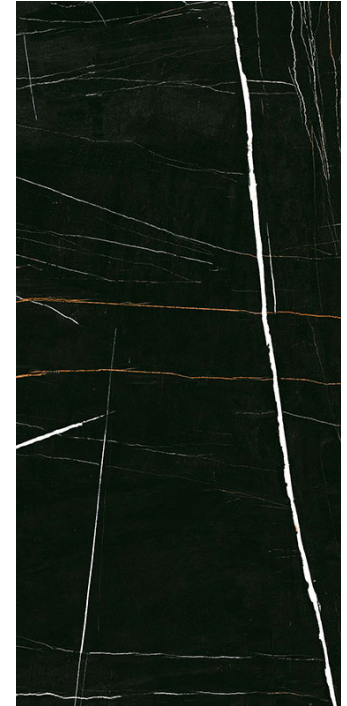

# GEO SLABS

RECTIFIÉ PORCELAINÉ | 120 x 280cm ( 47 1/8"x110.2")

CRASH - BEIGE280  
Beige (120x280cm) \*POLI\*  
\$21.95/Pc

CRASH - BEIGE280M  
Beige (120x280cm) \*MAT\*  
\$18.95/Pc

CRASH - BLAN280  
Blanco (120x280cm) \*POLI\*  
\$21.95/Pc

CRASH - BLAN280M  
Blanco (120x280cm) \*MAT\*  
\$18.95/Pc

AURORA - G280POL  
Gold (120x280cm) \*POLI\*  
\$21.95/Pc

AURORA - G280MAT  
Gold (120x280cm) \*MAT\*  
\$18.95/Pc

SAHARA - NOIR280-P  
Noir (120x280cm) \*POLI\*  
\$21.95/Pc

SAHARA - NOIR280-M  
Noir (120x280cm) \*MAT\*  
\$18.95/Pc

\*NOTEZ: LES GRANDEURS SONT APPROXIMATIVES.\*