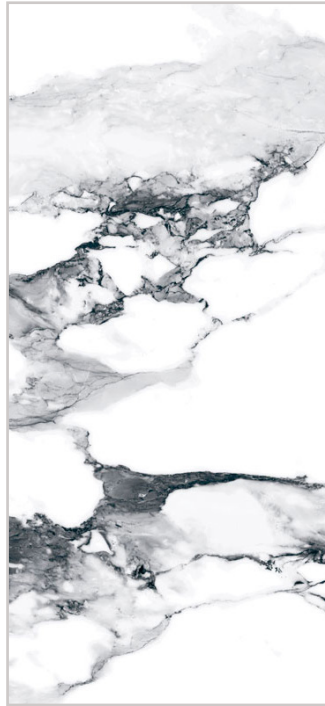

# GEO SLABS

RECTIFIÉ PORCELAINÉ | 120 x 280cm ( 47 1/8"x110.2")

CRASH - BEIGE280  
Beige (120x280cm) \*POLI\*  
\$21.95/Pc

CRASH - BEIGE280M  
Beige (120x280cm) \*MAT\*  
\$18.95/Pc

CRASH - BLAN280  
Blanco (120x280cm) \*POLI\*  
\$21.95/Pc

CRASH - BLAN280M  
Blanco (120x280cm) \*MAT\*  
\$18.95/Pc

AURORA - G280POL  
Gold (120x280cm) \*POLI\*  
\$21.95/Pc

AURORA - G280MAT  
Gold (120x280cm) \*MAT\*  
\$18.95/Pc

SAHARA - NOIR280-P  
Noir (120x280cm) \*POLI\*  
\$21.95/Pc

SAHARA - NOIR280-M  
Noir (120x280cm) \*MAT\*  
\$18.95/Pc

\*NOTEZ: LES GRANDEURS SONT APPROXIMATIVES.\*