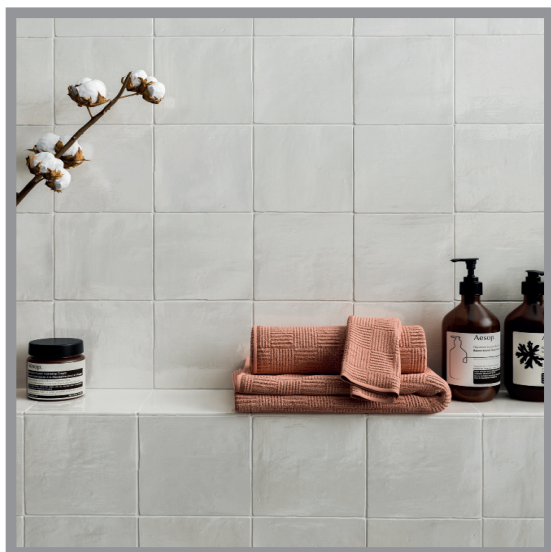

**OMBRAGE  
PANACHÉE**

**FABRIQUÉ  
EN ESPAGNE**

**FLASH - WHITE**  
White (13x13cm)  
\$9.45/Pc

**FLASH - WHITE730**  
White (7.5x30cm)  
\$9.45/Pc

**FLASH - IVORY**  
Ivory (13x13cm)  
\$9.45/Pc

**FLASH - IVORY730**  
Ivory (7.5x30cm)  
\$9.45/Pc