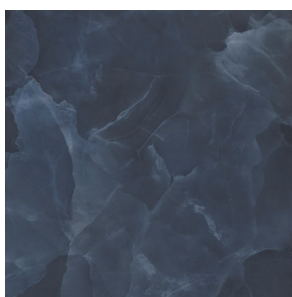

EK ONYX BLUE

POLI PORCELAIN | 60x60cm (24"x24") | 60x120cm (23.6"x47.2") | 120x280cm (47.2"x110.2")

Si vous voulez voir cette page Ek Onyx Blue? Visiter www.saranatile.com

EMBALLAGE		** INFORMATIONS PEUVENT CHANGER SANS PRÉAVIS **						
	BOÎTES			PALLETTE			TECHNIQUE	
GRANDEUR	MCX	P/C	LBS	MCX	BOÎTES	P/C	PEI	MOHS
60x60cm (10 mm aprox)	4	15.5	68.2	180	30	465	-	-
60x120cm (10 mm aprox)	2	15.5	64.64	70	35	542.5	-	-

RECOMMENDED

OMBRAGE
PANACHÉE

FABRIQUÉ
EN ITALIE

EKONYX - B6060POL
Blue (60x60cm) *POLISHED*
$11.95/Pc