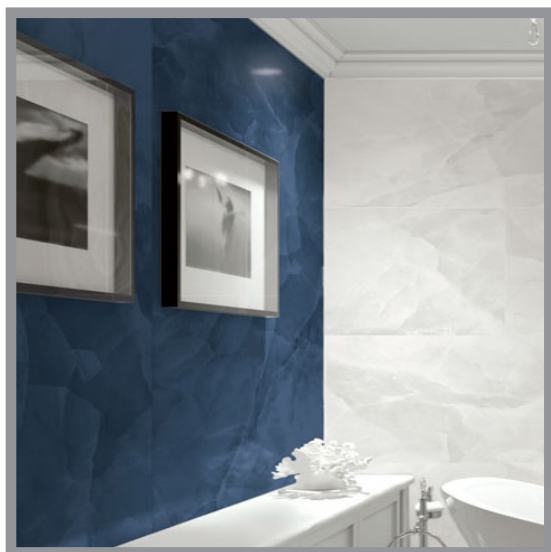

EK ONYX BLUE

POLI PORCELAIN | 60x60cm (24"x24") | 60x120cm (23.6"x47.2") | 120x280cm (47.2"x110.2")

Si vous voulez voir cette page Ek Onyx Blue? Visiter www.saranatile.com

EMBALLAGE		** INFORMATIONS PEUVENT CHANGER SANS PRÉAVIS **						
	BOÎTES			PALLETTE			TECHNIQUE	
GRANDEUR	MCX	P/C	LBS	MCX	BOÎTES	P/C	PEI	MOHS
60x60cm (10 mm aprox)	4	15.5	68.2	180	30	465	-	-
60x120cm (10 mm aprox)	2	15.5	64.64	70	35	542.5	-	-

RECOMMENDED

OMBRAGE
PANACHÉE

FABRIQUÉ
EN ITALIE

EKONYX - B6060POL
Blue (60x60cm) *POLISHED*
$11.95/Pc