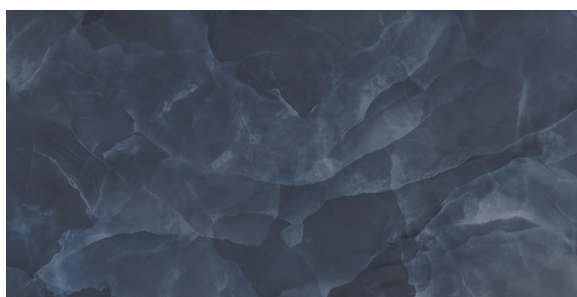

RECOMMENDED

**OMBRAGE**  
**PANACHÉE**

**FABRIQUÉ**  
**EN ITALIE**

**EKONYX - B6060POL**  
Blue (60x60cm) \*POLISHED\*  
\$11.95/Pc

**EKONYX - B60120POL**  
Blue (60x120cm) \*POLISHED\*  
\$13.95/Pc

**EKONYX - 930POL**  
Blue (9.9x30.2cm)  
\*POLI\*  
\$12.95/Pc