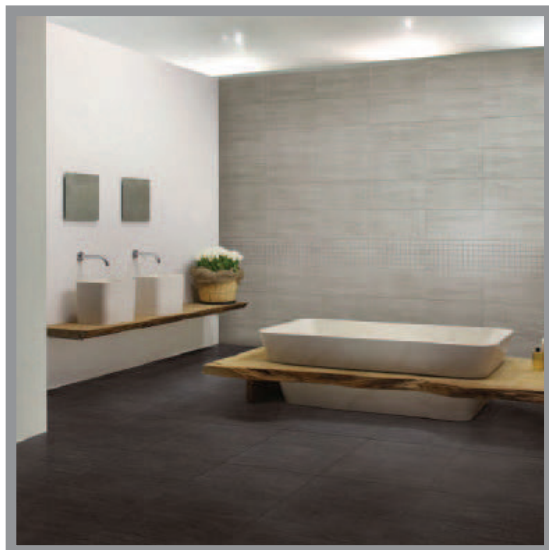

FUSION

COLOURED BODY PORCELAIN | 30x60.4cm (12"x24")

Si vous voulez voir cette page Fusion? Visiter www.saranatile.com

E M B A L L A G E			**INFORMATIONS PEUVENT CHANGER SANS PRÉAVIS**						
GRANDEUR	BOÎTES			PALLETTE			TECHNIQUE		
	MCX	P/C	LBS	MCX	BOÎTES	P/C	PEI	MOHS	
30x60.4cm	7	13.67	41.8	280	40	546.8	4	6	

FUSION - BLACK
Black (30x60.4cm)
\$7.67/Pc

FUSION - GREY
Grey (30x60.4cm)
\$7.67/Pc

FUSION - BLACK1040
Black (10x40cm) *Rectified*
\$15.99/Pc

NOTEZ: LES GRANDEURS SONT APPROXIMATIFS.