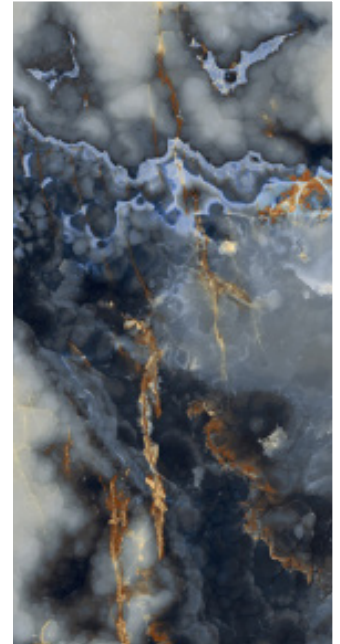

PORCELAINE | 120x270cm (47.2"x106")

Si vous voulez voir cette page EK Slabs ? Visiter www.saranatile.com

EKAGAT - BLU270POL
Agata Blue (120x270cm)
6mm Thickness *POLI*
\$21.95/Pc

EKAGAT - OYS270POL
Agata Oyster (120x270cm)
6mm Thickness *POLI*
\$21.95/Pc

EKONYX - GRE270POL
Onyx Grey (120x270cm)
6mm Thickness *POLI*
\$21.95/Pc

EKETER - BLU270POL
Eternal Blue (120x270cm)
6mm Thickness *POLI*
\$21.95/Pc

EKSAHA-BLACK
SaharaNoir ~ Black (120x270cm)
6mm Thickness *POLI*
\$21.95/Pc

EKAGAT - WHITE
SaharaNoir ~ White (120x270cm)
6mm Thickness *POLI*
\$21.95/Pc

- Les Tuiles ont un "stock" (une disponibilité) limitée.
- Assurez vous d'avoir l' équipement approprié pour accepter ces tuiles très large ou elles ne pourront pas être liurés
- Sujet a des frais de livraison. Sujet a des frais de livraisons. S.v.p appelez Sarana pour plus de détails.