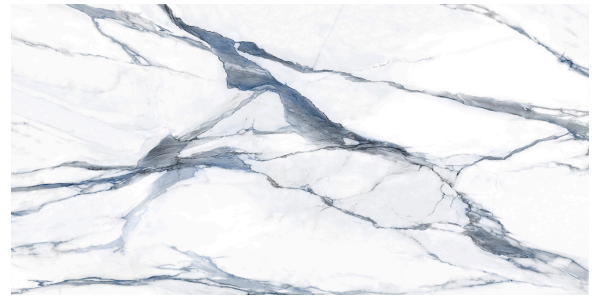

EK OCEANIC CALACATTA

PORCELAINE | 60x60cm (24"x24") | 60x120cm (23.6"x47.2") | 30x60cm (11.8"x23.6")

Si vous voulez voir cette page Ek Oceanic Calacatta ? Visiter www.saranatile.com

E M B A L L A G E									**INFORMATIONS PEUVENT CHANGER SANS PRÉAVIS**								
			BOÎTES			PALLETTE			TECHNIQUE								
GRANDEUR			MCX	P/C	LBS	MCX	BOÎTES	P/C	PEI	MOHS							
30x60cm (10 mm aprox)			7	13.56	52.75	280	40	542.4	-	-							
60x60cm (10 mm aprox)			4	15.5	68.6	180	30	465	-	-							
60x120cm (10 mm aprox)			2	15.5	64.64	70	35	542.5	-	-							

EKOCEA - 3060POL
Oceanic Calacatta (30x60cm)
POLISHED
\$9.90/Pc

EKOCEA- 6060POL
Oceanic Calacatta (60x60cm)
POLISHED
\$10.95/Pc

EKOCEA - 60120POL
Oceanic Calacatta (60x120cm)
POLISHED
\$12.95/Pc

EKOCEA - HEXPOL
Oceanic Calacatta (30.2x30.2cm)
POLISHED
(1 Sheet = Approx 0.83 Sq.Ft)
\$33.95/Mcx

EKOCEA - MATTEMOS
Oceanic Calacatta (30x30cm)
MATTE
(1 Pc = 1 Sq.Ft)
\$27.95/Mcx

EKOCEA - 930POL
White (9.9x30.2cm)
POLISHED
\$12.95/Pc

EKOCEA - 930MAT
White (9.9x30.2cm)
Matte
\$12.95/Pc

NOTEZ: LES GRANDEURS SONT APPROXIMATIFS.