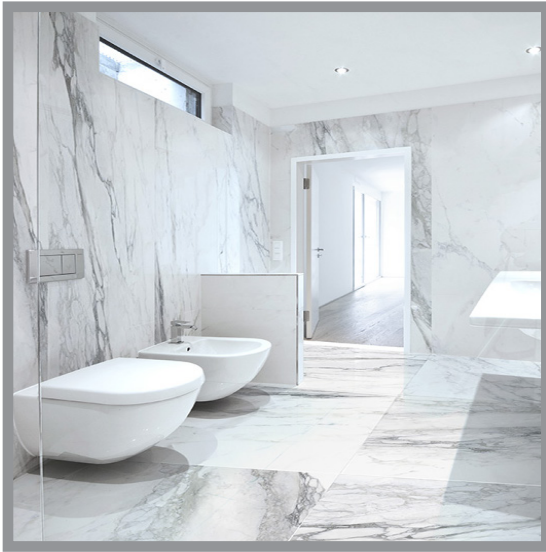

EK BERNINI

PORCELAINE | 60x60cm (24"x24") | 60x120cm (23.6"x47.2") | 120x120cm (47.2"x47.2") | 120x270cm (47.2"x106")
30x60cm (11.8"x23.6") | 7.6x30cm (3"x12")

Si vous voulez voir cette page EK Bernini ? Visitez www.saranatile.com