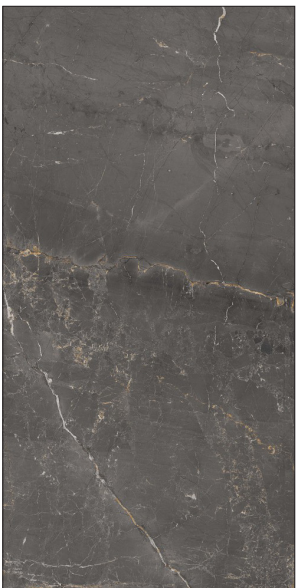

**CHARME - BLACK3060**  
Black (30x60cm)  
\$8.25/Pc

**CHARME - GRAY3060**  
Gray (30x60cm)  
\$8.25/Pc

**CHARME - IVORY3060**  
Ivory (30x60cm)  
\$8.25/Pc

**CHARME - PEARL3060**  
Pearl (30x60cm)  
\$8.25/Pc

**CHARME - BLACK6060**  
Black (60x60cm)  
\$8.25/Pc

**CHARME - GRAY6060**  
Gray (60x60cm)  
\$8.25/Pc

**CHARME - IVORY6060**  
Ivory (60x60cm)  
\$8.25/Pc

**CHARME - PEARL6060**  
Pearl (60x60cm)  
\$8.25/Pc

**CHARME - BLACK60120**  
Black (60x120cm)  
\$10.45/Pc

**CHARME - GRAY60120**  
Gray (60x120cm)  
\$10.45/Pc

**CHARME - IVORY60120**  
Ivory (60x120cm)  
\$10.45/Pc

**CHARME - PEARL60120**  
Pearl (60x120cm)  
\$10.45/Pc