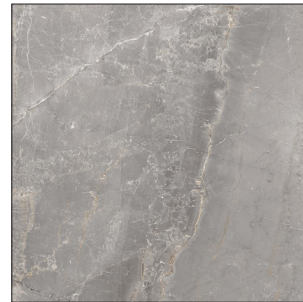

CHARME - BLACK3060
Black (30x60cm)
\$8.25/Sq.Ft

CHARME - GRAY3060
Gray (30x60cm)
\$8.25/Sq.Ft

CHARME - IVORY3060
Ivory (30x60cm)
\$8.25/Sq.Ft

CHARME - PEARL3060
Pearl (30x60cm)
\$8.25/Sq.Ft

CHARME - BLACK6060
Black (60x60cm)
\$8.25/Sq.Ft

CHARME - GRAY6060
Gray (60x60cm)
\$8.25/Sq.Ft

CHARME - IVORY6060
Ivory (60x60cm)
\$8.25/Sq.Ft

CHARME - PEARL6060
Pearl (60x60cm)
\$8.25/Sq.Ft

CHARME - BLACK60120
Black (60x120cm)
\$10.45/Sq.Ft

CHARME - GRAY60120
Gray (60x120cm)
\$10.45/Sq.Ft