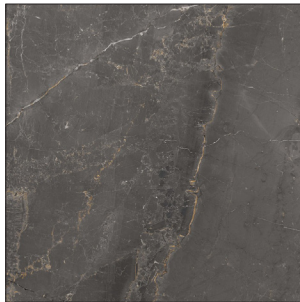

CHARME - BLACK3060
Black (30x60cm)
\$8.25/Sq.Ft

CHARME - GRAY3060
Gray (30x60cm)
\$8.25/Sq.Ft

CHARME - IVORY3060
Ivory (30x60cm)
\$8.25/Sq.Ft

CHARME - PEARL3060
Pearl (30x60cm)
\$8.25/Sq.Ft

CHARME - BLACK6060
Black (60x60cm)
\$8.25/Sq.Ft

CHARME - GRAY6060
Gray (60x60cm)
\$8.25/Sq.Ft

CHARME - IVORY6060
Ivory (60x60cm)
\$8.25/Sq.Ft

CHARME - PEARL6060
Pearl (60x60cm)
\$8.25/Sq.Ft

CHARME - BLACK60120
Black (60x120cm)
\$10.45/Sq.Ft

CHARME - GRAY60120
Gray (60x120cm)
\$10.45/Sq.Ft

CHARME - IVORY60120
Ivory (60x120cm)
\$10.45/Sq.Ft

CHARME - PEARL60120
Pearl (60x120cm)
\$10.45/Sq.Ft

NOTE: TILE SIZES ARE APPROXIMATE