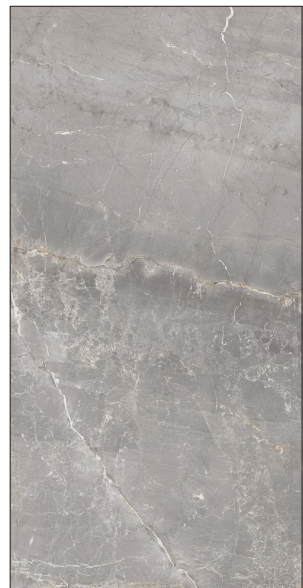

CHARME - BLACK3060
Black (30x60cm)
\$8.25/Sq.Ft

CHARME - GRAY3060
Gray (30x60cm)
\$8.25/Sq.Ft

CHARME - IVORY3060
Ivory (30x60cm)
\$8.25/Sq.Ft

CHARME - PEARL3060
Pearl (30x60cm)
\$8.25/Sq.Ft

CHARME - BLACK6060
Black (60x60cm)
\$8.25/Sq.Ft

CHARME - GRAY6060
Gray (60x60cm)
\$8.25/Sq.Ft

CHARME - IVORY6060
Ivory (60x60cm)
\$8.25/Sq.Ft

CHARME - PEARL6060
Pearl (60x60cm)
\$8.25/Sq.Ft

CHARME - BLACK60120
Black (60x120cm)
\$10.45/Sq.Ft

CHARME - GRAY60120
Gray (60x120cm)
\$10.45/Sq.Ft

CHARME - IVORY60120
Ivory (60x120cm)
\$10.45/Sq.Ft

CHARME - PEARL60120
Pearl (60x120cm)
\$10.45/Sq.Ft

NOTE: TILE SIZES ARE APPROXIMATE