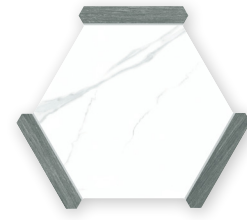

ATLANTA DAY  
22x25 / 8,66"x9,84"

ATLANTA NIGHT  
22x25 / 8,66"x9,84"

NEVADA DAY  
22x25 / 8,66"x9,84"

NEVADA NIGHT  
22x25 / 8,66"x9,84"

ONTARIO DAY  
22x25 / 8,66"x9,84"

ONTARIO NIGHT  
22x25 / 8,66"x9,84"