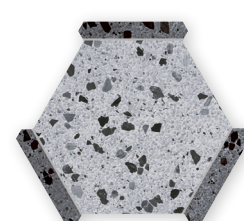

## AVANT DECOR MIX SERIES

BRISTOL GRIS  
22x25 / 8,66"x9,84"

BRISTOL BEIGE  
22x25 / 8,66"x9,84"

OXFORD  
22x25 / 8,66"x9,84"

MAGGIORE BIANCO  
22x25 / 8,66"x9,84"

MAGGIORE GRIGIO  
22x25 / 8,66"x9,84"

MAGGIORE NERO  
22x25 / 8,66"x9,84"