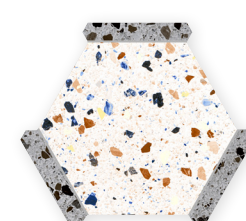

MAGGIORE MINESTRONE
22x25 / 8,66"x9,84"