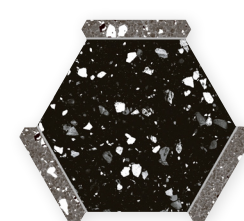

MAGGIORE NERO
22x25 / 8,66"x9,84"