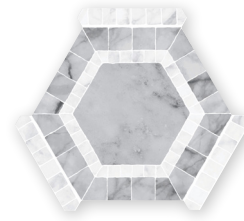

## AVANT MARBLES SERIES

FORMENTERA WHITE  
22x25 / 8,66"x9,84"

FORMENTERA GREY  
22x25 / 8,66"x9,84"

IBIZA WHITE  
22x25 / 8,66"x9,84"

IBIZA GREY  
22x25 / 8,66"x9,84"

IBIZA SKY  
22x25 / 8,66"x9,84"

IBIZA BLUE  
22x25 / 8,66"x9,84"