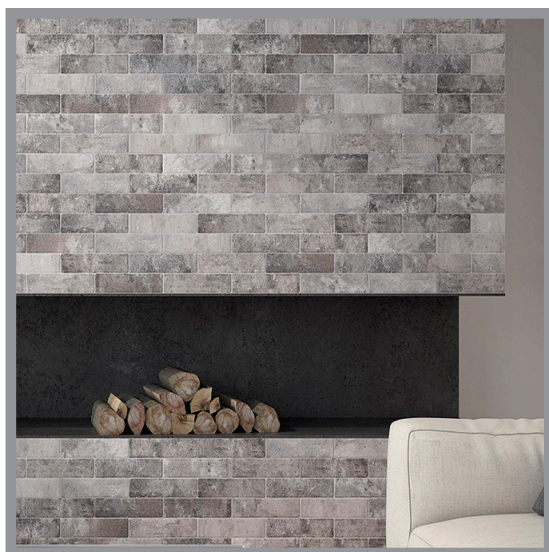

# JERICA

PORCELAINE | 7.5x28cm (2.9"x11")

Si vous voulez voir cette page Jerica? Visiter [www.saranatile.com](http://www.saranatile.com)

E M B A L L A G E				**INFORMATIONS PEUVENT CHANGER SANS PRÉAVIS**				
		BOÎTES		PALLETTE			TECHNIQUE	
GRANDEUR	MCX	P/C	LBS	MCX	BOÎTES	P/C	PEI	MOHS
7.5x28cm	48	10.86	-	3312	69	521	-	-

**JERICA - BLANCO**  
Blanco (7.5x28cm)  
\$8.95/Pc

**JERICA - CENIZA**  
Ceniza (7.5x28cm)  
\$8.95/Pc

**JERICA - MIX**  
Mix (7.5x28cm)  
\$8.95/Pc

**JERICA - MIXGRIS**  
Mix Gris (7.5x28cm)  
\$8.95/Pc