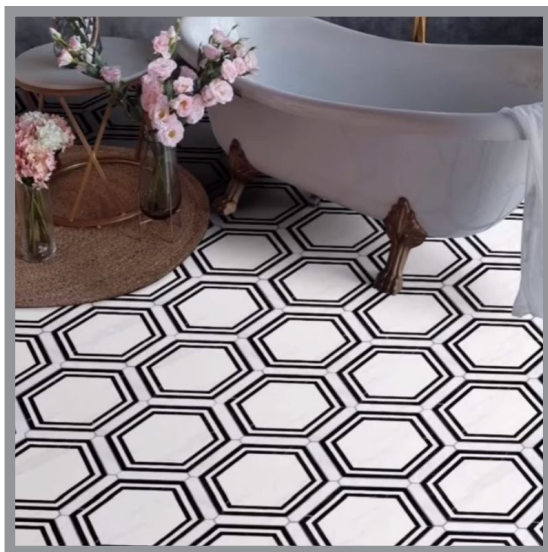

AVANT

PORCELAINE | 22x25cm (8.6"x9.8")

Si vous voulez voir cette page Avant? Visiter www.saranatile.com

E M B A L L A G E			**INFORMATIONS PEUVENT CHANGER SANS PRÉAVIS**						
			BOÎTES			PALLETTE			TECHNIQUE
GRANDEUR	MCX	P/C	LBS	MCX	BOÎTES	P/C	PEI	MOHS	
22x25cm	18	8.07	29	1026	57	456	-	-	