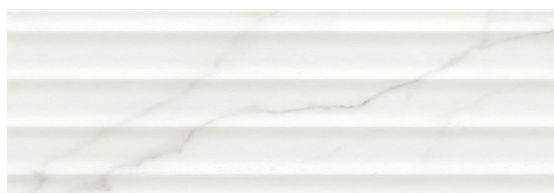

MARBLE CHIC

PORCELAINE | 25x75cm (10x30")

Si vous voulez voir cette page Marble Chic? Visiter www.saranatile.com

E M B A L L A G E				**INFORMATIONS PEUVENT CHANGER SANS PRÉAVIS**				
	BOÎTES			PALLETTE			TECHNIQUE	
GRANDEUR	MCX	P/C	LBS	MCX	BOITES	P/C	PEI	MOHS
25x75cm	8	16	44	360	45	720	-	-

MARCHI - STAT-L
Statuario Lux (25x75cm) *Poli*
\$6.95/Pc

MARCHI - STAT-M
Statuario Matte (25x75cm) *Mat*
\$6.95/Pc

MARCHI - WHITE-P
Struttura Scacchi (25x75cm) *Poli*
\$7.95/Pc

MARCHI - WHITE-M
Struttura Melange (25x75cm) *Mat*
\$7.95/Pc