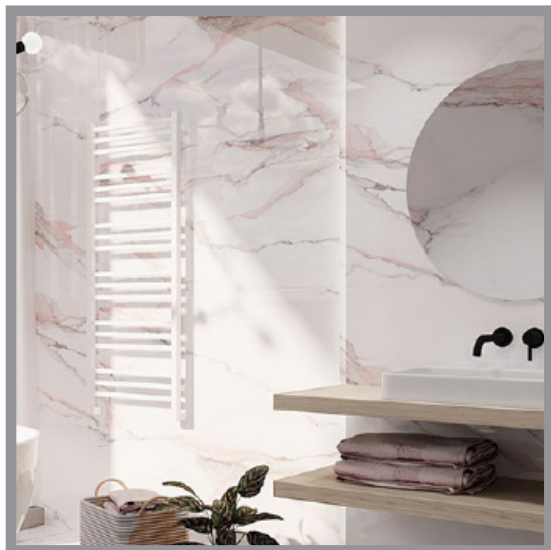

# FANTASY

POLI RECTIFIÉ PORCELAINE 22.5x32.5cm (8.8"x 12.7") | 60x120cm (23 5/8"x 47 1/8")

Si vous voulez voir cette page Fantasy? Visiter [www.saranatile.com](http://www.saranatile.com)

E M B A L L A G E			**INFORMATIONS PEUVENT CHANGER SANS PRÉAVIS**					
	BOÎTES			PALLETTE			TECHNIQUE	
GRANDEUR	MCX	P/C	LBS	MCX	P/C	SQ.FT	PEI	MOHS
60x120cm	2	15.5	29.76	64	32	496	-	-