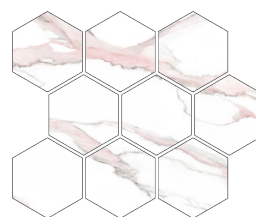

# FANTASY

POLI RECTIFIÉ PORCELAINE 22.5x32.5cm (8.8"x 12.7") | 60x120cm (23 5/8"x 47 1/8")

Si vous voulez voir cette page Fantasy? Visiter [www.saranatile.com](http://www.saranatile.com)

E M B A L L A G E			**INFORMATIONS PEUVENT CHANGER SANS PRÉAVIS**					
	BOÎTES			PALLETTE			TECHNIQUE	
GRANDEUR	MCX	P/C	LBS	MCX	P/C	SQ.FT	PEI	MOHS
60x120cm	2	15.5	29.76	64	32	496	-	-

**FANTAS - PINK120**  
Pink (60x120cm) POLI  
\$12.95/Pc

**FANTAS - PINKHEX**  
Pink (22.5x32.5cm) POLI  
\$43.95/Mcx

**FANTAS - GREEN120**  
Green (60x120cm) POLI  
\$12.95/Pc

**FANTAS - GREENHEX**  
Green (22.5x32.5cm) POLI  
\$43.95/Mcx