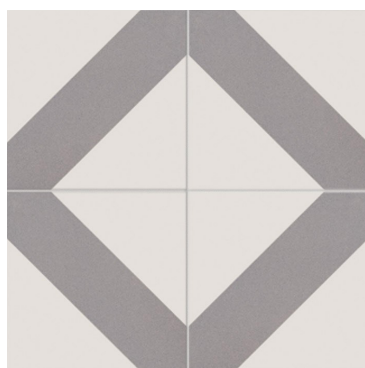

# GEMINI

PORCELAINE | 15x15cm(6"x6")

Si vous voulez voir cette page Gemini ? Visiter [www.saranatile.com](http://www.saranatile.com)

E M B A L L A G E		**INFORMATIONS PEUVENT CHANGER SANS PRÉAVIS**						
	BOÎTES			PALLETTE			TECHNIQUE	
GRANDEUR	MCX	P/C	LBS	MCX	BOÎTES	P/C	PEI	MOHS
15x15cm	44	10.76	50.60	2112	48	516.48	-	-

RECOMMENDED

**GEMINI - BLACK2**  
Black 2 (15x15cm)  
\$9.45/Pc

**GEMINI - GREY2**  
Grey 2 (15x15cm)  
\$9.45/Pc

**GEMINI - GREY4**  
Grey 4 (15x15cm)  
\$9.45/Pc

**GEMINI - SAND2**  
Sand 2 (15x15cm)  
\$9.45/Pc