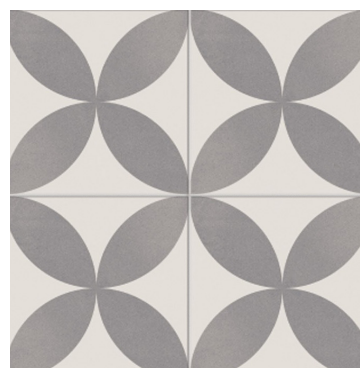

# GEMINI

PORCELAINE | 15x15cm(6"x6")

Si vous voulez voir cette page Gemini ? Visiter [www.saranatile.com](http://www.saranatile.com)

E M B A L L A G E		**INFORMATIONS PEUVENT CHANGER SANS PRÉAVIS**						
	BOÎTES			PALLETTE			TECHNIQUE	
GRANDEUR	MCX	P/C	LBS	MCX	BOÎTES	P/C	PEI	MOHS
15x15cm	44	10.76	50.60	2112	48	516.48	-	-

RECOMMENDED

**GEMINI - BLACK2**  
Black 2 (15x15cm)  
\$9.45/Pc

**GEMINI - GREY2**  
Grey 2 (15x15cm)  
\$9.45/Pc

**GEMINI - GREY4**  
Grey 4 (15x15cm)  
\$9.45/Pc

**GEMINI - SAND2**  
Sand 2 (15x15cm)  
\$9.45/Pc