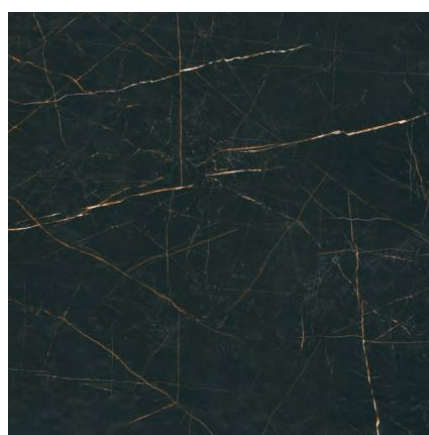

MIRAGE - BLACK120
Black (120x120cm)
$15.95/Pc

*NOTEZ: LES GRANDEURS SONT APPROXIMATIFS.